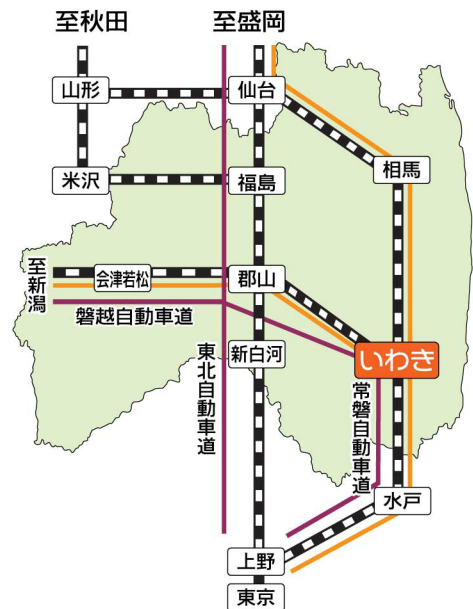

<交通のご案内>

【JRご利用の場合】

- 常磐線・上野駅→泉駅——約2時間(特急)
- 常磐線・仙台駅→泉駅——約2時間(特急)

【お車の場合】

- 三郷JCT→いわき湯本・C——約2時間
- 仙台宮城・C→いわき湯本・C——約2時間30分
- 郡山JCT→いわきJCT→いわき湯本・C——約1時間

【福島空港より】

- 空港→湯本駅前(シャトルバス)——約2時間
- 空港→郡山駅→いわき——約2時間20分
(シャトルバス・特急バス)