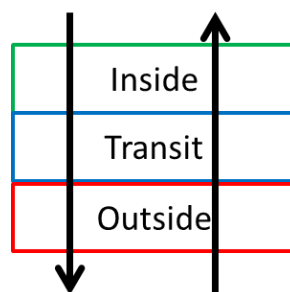

商品概要

スタンレー電気は真夏の炎天下でも3次元計測が可能な距離画像センサを開発しました。その製品応用例として人流カウントを行うことが出来るソフト(日本信号株式会社製)を組込むことで、エリアを通過した人数を把握することが出来るシステムを作製致しました。

評価キット

付属品: 本体/ACアダプタ/ミニPC(ソフト内蔵)/ケーブル類

システムを稼働させモニターに接続すれば人カウントが把握できるシステムです。

用途例

<その他の用途例>
・危険エリアの監視
・流量検知等々

<使用例>

1. 「Inside」に入り「Transit」を通過して「Outside」に達すると+1となる。
2. 「Inside」に入り「Transit」で滞留し「Inside」に戻るとカウントされない。
3. 「Outside」に入り「Transit」を通過して「Inside」に達すると-1となる。
4. 複数的人数でもカウント可能
5. 3次元計測のため、障害物、重なりによるカウントミスが少ない。

人の移動

製品構成

お問い合わせ

スタンレー電気株式会社 I&C事業部 第一営業部営業二課 吉川 守彦

TEL:090-5328-2555

E-mail: morihiko_yoshikawa@stanley.co.jp