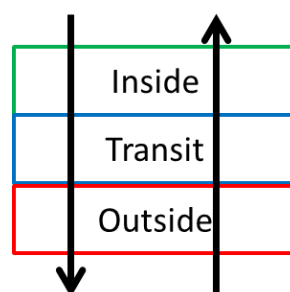

商品概要

スタンレー電気は真夏の炎天下でも3次元計測が可能な距離画像センサを開発しました。その製品応用例として人流カウントを行うことが出来るソフト(日本信号株式会社製)を組み込むことで、エリアを通過した人数を把握することが出来るシステムを作製致しました。

評価キット

付属品: 本体/ACアダプタ/ミニPC(ソフト内蔵)/ケーブル類

システムを稼働させモニターに接続すれば人カウントが把握できるシステムです。

用途例

バス乗員カウント

店内人数把握

エリア通過 人数カウント

<その他の用途例>
・危険エリアの監視
・流量検知等々

<使用例>

1. 「Inside」に入り「Transit」を通過して「Outside」に達すると+1となる。
2. 「Inside」に入り「Transit」で滞留し「Inside」に戻るとカウントされない。
3. 「Outside」に入り「Transit」を通過して「Inside」に達すると-1となる。
4. 複数的人数でもカウント可能
5. 3次元計測のため、障害物、重なりによるカウントミスが少ない。

人の移動

製品構成

お問い合わせ

スタンレー電気株式会社 I&C事業部 第一営業部営業一課 堀川真佑也

TEL: 090-4524-1102

E-mail: mayuya_horikawa@stanley.co.jp